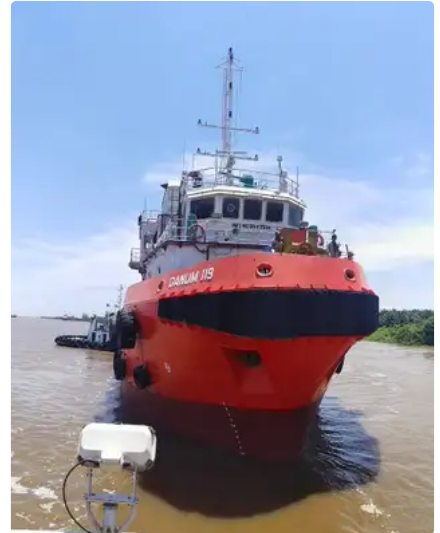

id 3067

سفينة الإمداد السريع (FSV)

3067	معرف السفينة
سفينة الإمداد السريع (FSV)	فئة
BV	فصل
2008	سنة البناء
\$2,000,000	سعر
2021-10-06	تاريخ إضافة الشحن
SeaBoats	أضيفت من قبل

أبعاد السفينة		الوزن المقاس	
50	الطول الكلي (LOA), م	700	DWT
4.8	سحب السفينة, م	959	GRT

معلومة إضافية

x Cummins QSK 60 (2 x 2200 BHP). Propulsion: Manganese Bronze / 4 Blade solid fixed pitches in Kort 2
Nozzle. Bow Thrusters: 3.5 T / 350 HP

المحرك الرئيسي
ذاتية الدفع
الطوابق 1

عرض سفن مماثلة	سفن مماثلة
مطابقة طلبات الشراء	الطلبات
إرسال بريد إلكتروني	البريد الإلكتروني