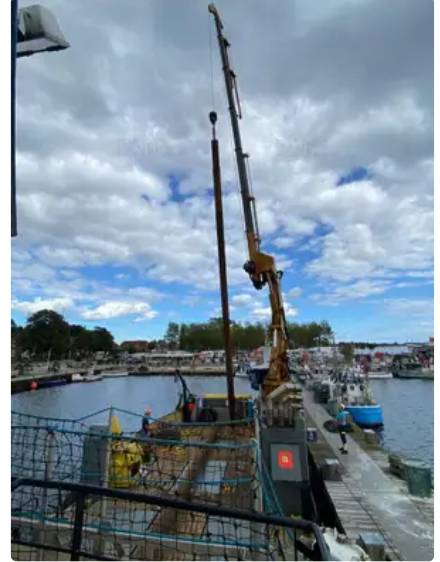

## زورق السحب

2936	معرف السفينة
<a href="#">زورق السحب</a>	فئة
1973	سنة البناء
2021-10-11	تاريخ إضافة الشحنة
<a href="#">Macholl &amp; Specht GmbH</a>	أضيفت من قبل

### أبعاد السفينة

28	الطول الكلي (LOA), م
1.7	سحب السفينة, م