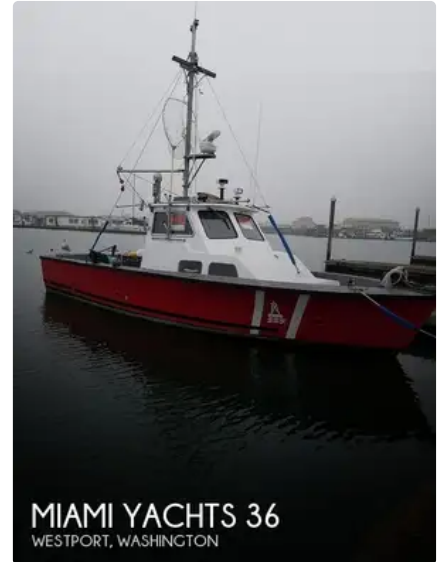

id 2925

سفينة دورية

2925	معرف السفينة
سفينة دورية	فئة
1967	سنة البناء
\$59,900	سعر
2021-10-12	تاريخ إضافة الشحنة
POP Yachts	أضيفت من قبل

أبعاد السفينة

36	الطول الكلي (LOA), م
6	سحب السفينة, م

معلومة إضافية