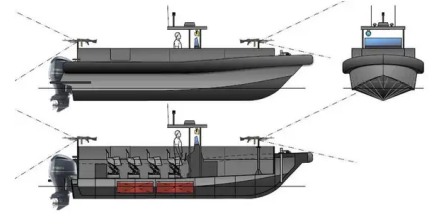

id 2838

سفينة دورية

2838	معرف السفينة
سفينة دورية	فئة
قاع مزدوج	هال
2020	سنة البناء
2021-10-14	تاريخ إضافة الشحن
Global Work Boats	أضيفت من قبل

أبعاد السفينة

10	الطول الكلي (LOA), م
0.5	سحب السفينة, م

معلومة إضافية

ذاتية الدفع

الطوابق

1

طاقم العمل

2

سفن مماثلة

[عرض سفن مماثلة](#)

الطلبات