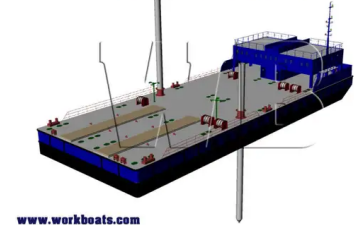

id 2757

زورق السحب

2757	معرف السفينة
زورق السحب	فئة
2021	سنة البناء
2021-10-16	تاريخ إضافة الشحنة
Arya Shipyard	أضيفت من قبل

50 Meter Crane Pontoon

www.workboats.com

WB
SHIPYARD

أبعاد السفينة

50	الطول الكلي (LOA), م
2.3	سحب السفينة, م