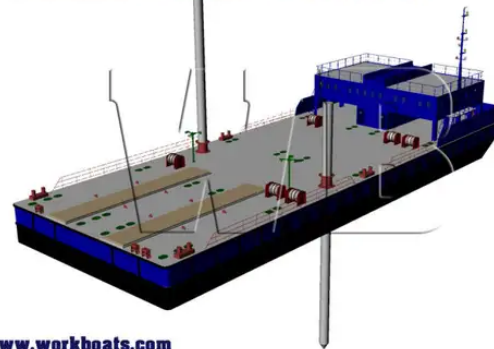

50 Meter Crane Pontoon

www.workboats.com

WB
SHIPYARD