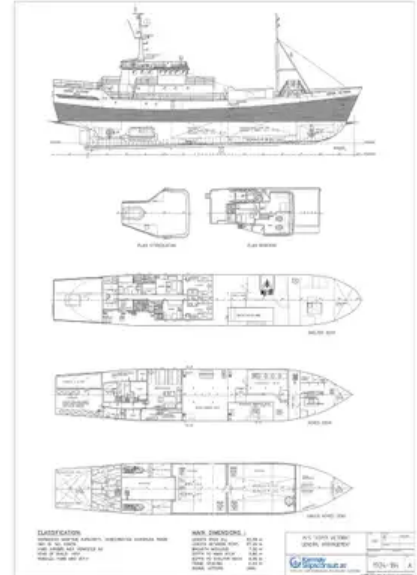

id 2681

السفينة المبردة

2681	معرف السفينة
السفينة المبردة	فئة
1961	سنة البناء
2021-10-19	تاريخ إضافة الشحن
(Steve (Twende Africa Group of Companies (PTY) LTD	أضيفت من قبل

أبعاد السفينة

43	الطول الكلي (LOA), م
3.82	سحب السفينة, م

معلومة إضافية

	ذاتية الدفع
25	ركاب

عرض سفن مماثلة	سفن مماثلة
مطابقة طلبات الشراء	الطلبات
إرسال بريد إلكتروني	البريد الإلكتروني