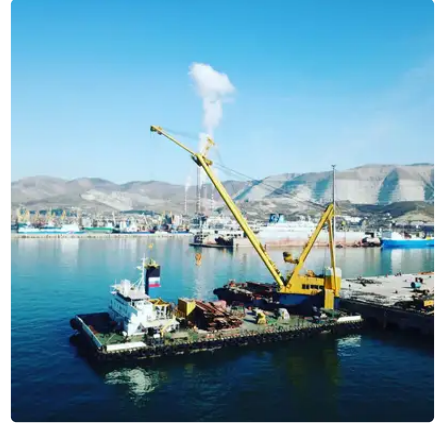

## سفينة رافعة

2668	معرف السفينة
<a href="#">سفينة رافعة</a>	فئة
1986	سنة البناء
سلطنة عمان	علم
2021-10-19	تاريخ إضافة الشحن
<a href="#">ALFA Trans Ltd</a>	أضيفت من قبل

أبعاد السفينة		الوزن المقاس	
62.4	الطول الكلي (LOA), م	662	DWT
4.5	عمق, م	2206	GRT
3.35	سحب السفينة, م	662	NRT

## معلومة إضافية

TBD604V8 MOTOREN-WERKE-MANNHEIM AG 3x531 kW -	المحرك الرئيسي
	ذاتية الدفع

<a href="#">عرض سفن مماثلة</a>	سفن مماثلة
<a href="#">مطابقة طلبات الشراء</a>	الطلبات
<a href="#">إرسال بريد إلكتروني</a>	البريد الإلكتروني