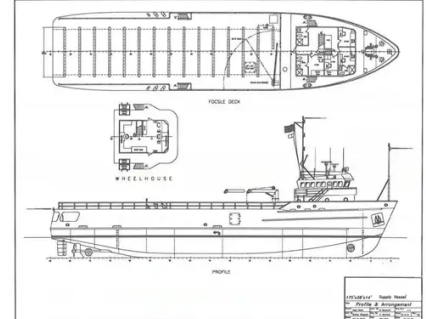

id 2625

سفينة إمداد

2625	معرف السفينة
سفينة إمداد	فئة
1982	سنة البناء
مالي	علم
2021-10-22	تاريخ إضافة الشحن
ALFA Trans Ltd	أضيفت من قبل

أبعاد السفينة		الوزن المقاس	
52.65	الطول الكلي (LOA), م	289	DWT
4.34	عمق, م	964	GRT
3.71	سحب السفينة, م	289	NRT

معلومة إضافية

CATERPILLAR D398 B PCTA 2x634 kW -	المحرك الرئيسي
	ذاتية الدفع
1	الطوابق

عرض سفن مماثلة	سفن مماثلة
مطابقة طلبات الشراء	الطلبات
إرسال بريد إلكتروني	البريد الإلكتروني