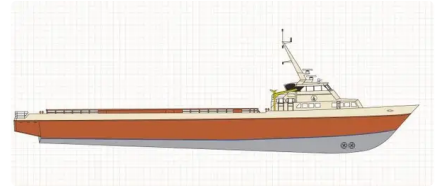

## سفينة إمداد

2492	معرف السفينة
<a href="#">سفينة إمداد</a>	فئة
ABS	فصل
2013	سنة البناء
2021-10-26	تاريخ إضافة الشحن
<a href="#">SeaBoats</a>	أضيفت من قبل

## أبعاد السفينة

59.13	الطول الكلي (LOA), م
4.27	سحب السفينة, م

## معلومة إضافية

Four (4) 3512C-HD CAT Diesels, 7, 240 BHP	المحرك الرئيسي
	ذاتية الدفع
12	ركاب