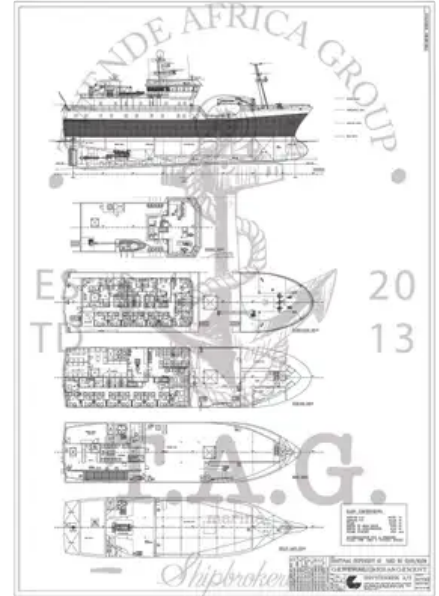

id 2419

سفينة إمداد المنصات (PSV)

2419	معرفة السفينة
<a href="#">سفينة إمداد المنصات (PSV)</a>	فئة
1994	سنة البناء
تشاد	علم
2021-10-29	تاريخ إضافة الشحن
<a href="#">Steve Twende Africa Group of Companies (PTY) LTD</a>	أضيفت من قبل

أبعاد السفينة		الوزن المقاس	
44.87	الطول الكلي (LOA), م	310	DWT
2200	عمق, م	1362	GRT
5.6	سحب السفينة, م	408	NRT