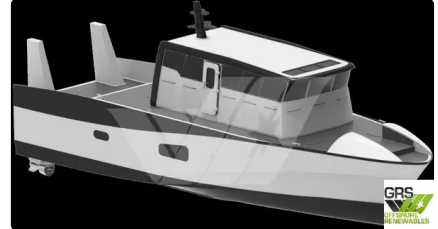

id 2408

سفينة المسح

2408	معرف السفينة
سفينة المسح	فئة
2021	سنة البناء
€1,700,000	سعر
2021-10-30	تاريخ إضافة الشحن
GRS.OFFSHORE RENEWABLES	أضيفت من قبل

أبعاد السفينة

17.68	الطول الكلي (LOA), م
8	عمق, م
1.13	سحب السفينة, م