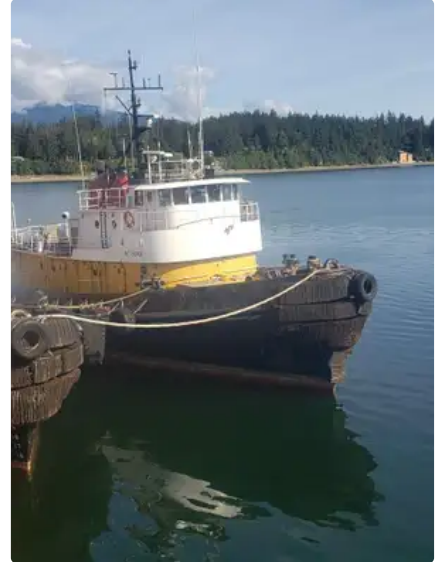

id 2395

زورق السحب

2395	معرف السفينة
زورق السحب	فئة
1976	سنة البناء
\$750,000	سعر
2021-10-31	تاريخ إضافة الشحنة
SeaBoats	أضيفت من قبل

	أبعاد السفينة	الوزن المقاس
39.21	الطول الكلي (LOA), م	538 GRT
5.7912	عمق, م	161 NRT