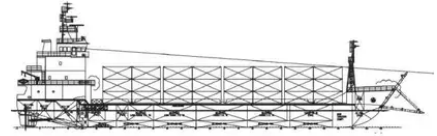

id 2335

مركبة الهبوط ، الخزان

2335	معرف السفينة
مركبة الهبوط ، الخزان	فئة
2022	سنة البناء
مالي	علم
\$8,500,000	سعر
2021-11-02	تاريخ إضافة الشحن
GRS.OFFSHORE RENEWABLES	أضيفت من قبل

	أبعاد السفينة	الوزن المقاس
79.8	الطول الكلي (LOA), م	DWT
3.6	سحب السفينة, م	2