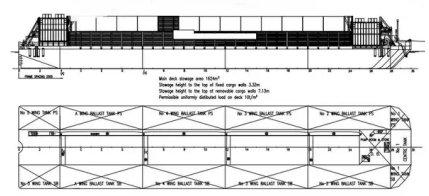

id 2296

بارج

2296	معرف السفينة
بارج	فئة
1970	سنة البناء
2021-11-03	تاريخ إضافة الشحن
<a href="#">Fairways Marine Brokerage</a>	أضيفت من قبل
أبعاد السفينة	
95	الطول الكلي (LOA), م

الوزن المقاس

DWT 6000

معلومة اضافية