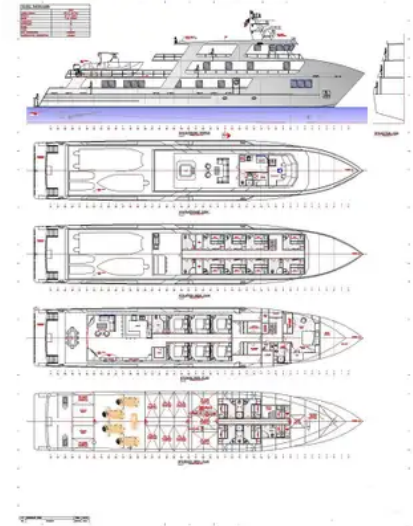

id 2281

قارب طاقم

2281	معرف السفينة
قارب طاقم	فئة
2019	سنة البناء
2021-11-03	تاريخ إضافة الشحنة
(Mathew Moen (Ship World Brokerage	أضيفت من قبل

أبعاد السفينة

170

الطول الكلي (LOA), م

معلومة إضافية

ذاتية الدفع

1

الطوابق

5

طاقم العمل

[عرض سفن مماثلة](#)

سفن مماثلة

[مطابقة طلبات الشراء](#)

الطلبات