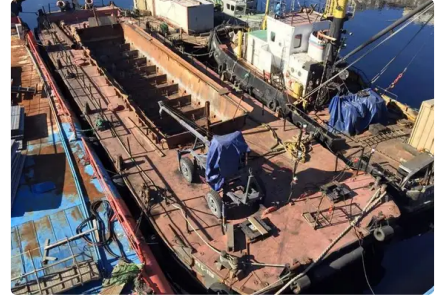

id 2251

بارج

2251	معرف السفينة
<a href="#">بارج</a>	فئة
1998	سنة البناء
€90,000	سعر
2021-11-04	تاريخ إضافة الشحن
<a href="#">SeaBoats</a>	أضيفت من قبل

#### أبعاد السفينة

33	الطول الكلي (LOA), م
1.7	سحب السفينة, م