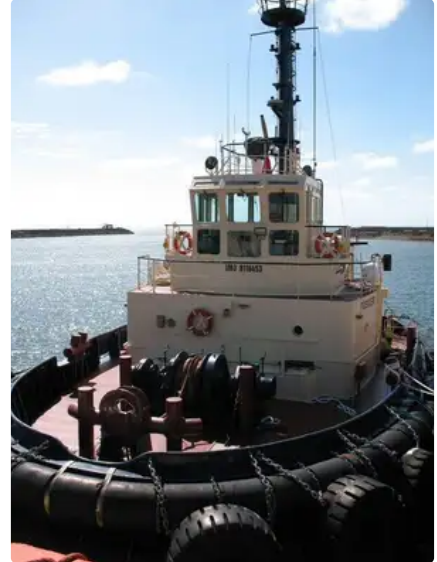

id 2247

زورق السحب

2247	معرف السفينة
زورق السحب	فئة
ABS	فصل
1983	سنة البناء
الولايات المتحدة الأمريكية	علم
2021-11-04	تاريخ إضافة الشحن
SeaBoats	أضيفت من قبل

أبعاد السفينة

32.17	الطول الكلي (LOA), م
5.18	سحب السفينة, م