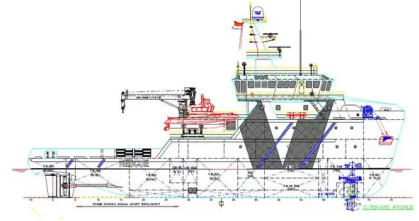

id 2151

سفينة الانقاذ

2151	معرف السفينة
سفينة الانقاذ	فئة
2021	سنة البناء
2021-11-09	تاريخ إضافة الشحن
Global Work Boats	أضيفت من قبل

أبعاد السفينة

الطول الكلي (LOA), م

50

معلومة اضافية

ذاتية الدفع