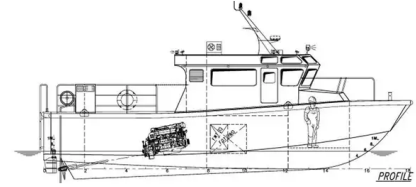

id 2120

قارب إرشادي

2120	معرف السفينة
قارب إرشادي	فئة
BV	فصل
2016	سنة البناء
450,000	سعر
2021-11-15	تاريخ إضافة الشحن
Global Work Boats	أضيفت من قبل

أبعاد السفينة

12.6	الطول الكلي (LOA), م
0.6	سحب السفينة, م