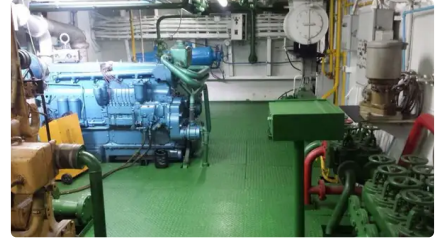

id 2075

زورق السحب

2075	معرف السفينة
زورق السحب	فئة
IRS	فصل
1970	سنة البناء
لبنان	علم
2021-11-05	تاريخ إضافة الشحن
Blue Sea Brokers	أضيفت من قبل

أبعاد السفينة

46.5	الطول الكلي (LOA), م
20	عمق, م
2.1	سحب السفينة, م