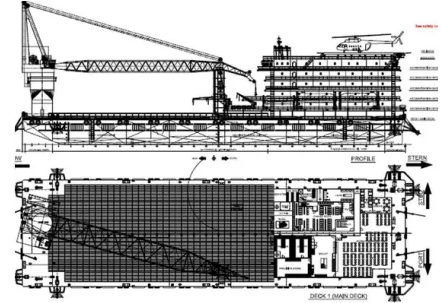

id 2036

بارج

2036	معرف السفينة
بارج	فئة
BV	فصل
2017	سنة البناء
2021-11-08	تاريخ إضافة الشحن
Global Work Boats	أضيفت من قبل

أبعاد السفينة

113	الطول الكلي (LOA), م
3	عمق, م

معلومة اضافية

x Cummins K38, 746kw 4	المحرك الرئيسي
	ذاتية الدفع
1	الطوابق