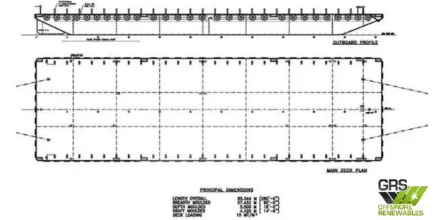

id 2013

بارج

2013	معرف السفينة
<a href="#">بارج</a>	فئة
2005	سنة البناء
سنغافورة	علم
2021-11-09	تاريخ إضافة الشحن
<a href="#">GRS.OFFSHORE RENEWABLES</a>	أضيفت من قبل
أبعاد السفينة	
85.34	الطول الكلي (LOA), م
4	عمق, م
4.39	سحب السفينة, م

الوزن المقاس

DWT

7

معلومة إضافية

ذاتية الدفع

سفن مماثلة

[عرض سفن مماثلة](#)

الطلبات