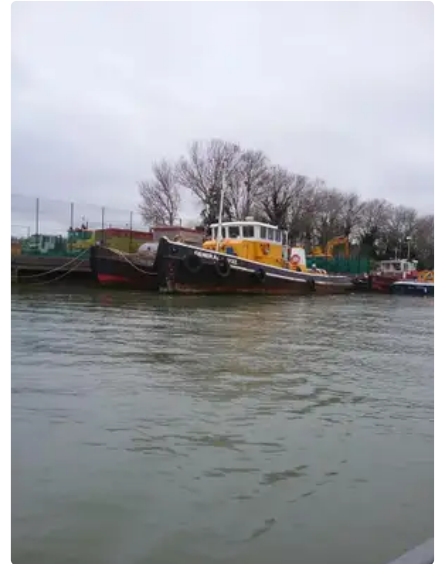

id 1901

زورق السحب

1901	معرف السفينة
زورق السحب	فئة
1965	سنة البناء
£47,000	سعر
2021-11-13	تاريخ إضافة الشحنة
Houseboats at London	أضيفت من قبل

أبعاد السفينة

92	الطول الكلي (LOA), م
2.5	سحب السفينة, م

معلومة إضافية