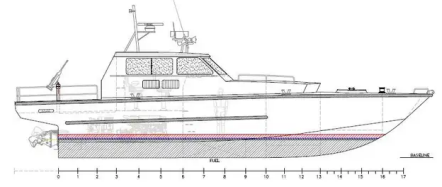

id 1860

سفينة دورية

1860	معرف السفينة
سفينة دورية	فئة
2021	سنة البناء
2021-11-15	تاريخ إضافة الشحن
SeaBoats	أضيفت من قبل
أبعاد السفينة	
15	الطول الكلي (LOA), م
0.7	سحب السفينة, م

الوزن المقاس

		2	DWT
--	--	---	-----

معلومة إضافية

2x Scania D113 077M 551kW @ 2300rpm	المحرك الرئيسي
	ذاتية الدفع

عرض سفن مماثلة	سفن مماثلة
مطابقة طلبات الشراء	الطلبات
إرسال بريد إلكتروني	البريد الإلكتروني