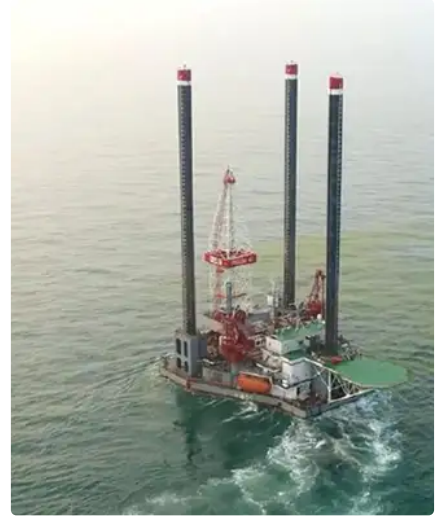

## رافعة الحفر

1805	معرف السفينة
<a href="#">رافعة الحفر</a>	فئة
2019	سنة البناء
2021-11-17	تاريخ إضافة الشحن
<a href="#">Global Work Boats</a>	أضيفت من قبل

### أبعاد السفينة

الطول الكلي (LOA), م

54.5