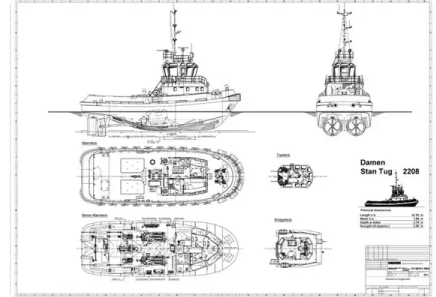

id 1704

زورق السحب

1704	معرف السفينة
زورق السحب	فئة
2012	سنة البناء
2021-11-21	تاريخ إضافة الشحنة
(Steve (Twende Africa Group of Companies (PTY) LTD	أضيفت من قبل

أبعاد السفينة		الوزن المقاس	
22.53	الطول الكلي (LOA), م	103	GRT
		103	NRT

معلومة إضافية	
x Caterpillar 3512B, 1360hp @ 1600 rpm 2	المحرك الرئيسي
	ذاتية الدفع
1	الطوابق

عرض سفن مماثلة	سفن مماثلة
مطابقة طلبات الشراء	الطلبات
ارسل بريد إلكتروني	البريد الإلكتروني